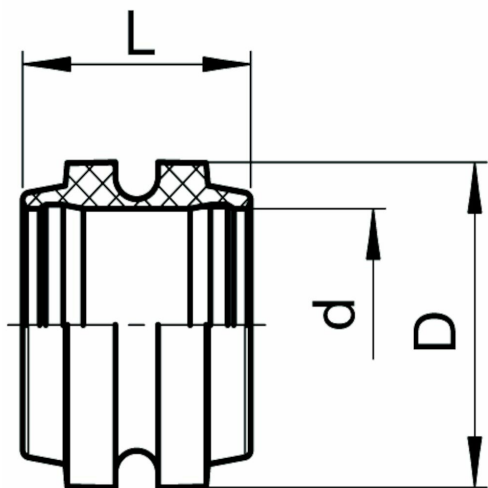

SO 20001 - Klemring

Beskrivelse

- Klemring PVDF
- PN 10

Med forbehold om konstruksjonsendringer og tekniske endringer. Kan endres uten varsel

GPA Flowsystem A/S

Regnbueveien 9

NO-1405 Langhus

+47 (0)64-85 68 00

info@gpa.no

gpa.no

SO 20001 - Klemring

Teknisk spesifikasjon

Artikkelnr	d	bar	L	D
1260014110	6/4 x 4/2	10	9	8.6
1260010060	6/4	10	6.4	8.6
1260010080	8/6	10	6.4	10.7
1260010100	10/8	10	6.9	12.7
1260010120	12/10	10	7.5	14.8
1260010160	16/13	10	9.4	19.8